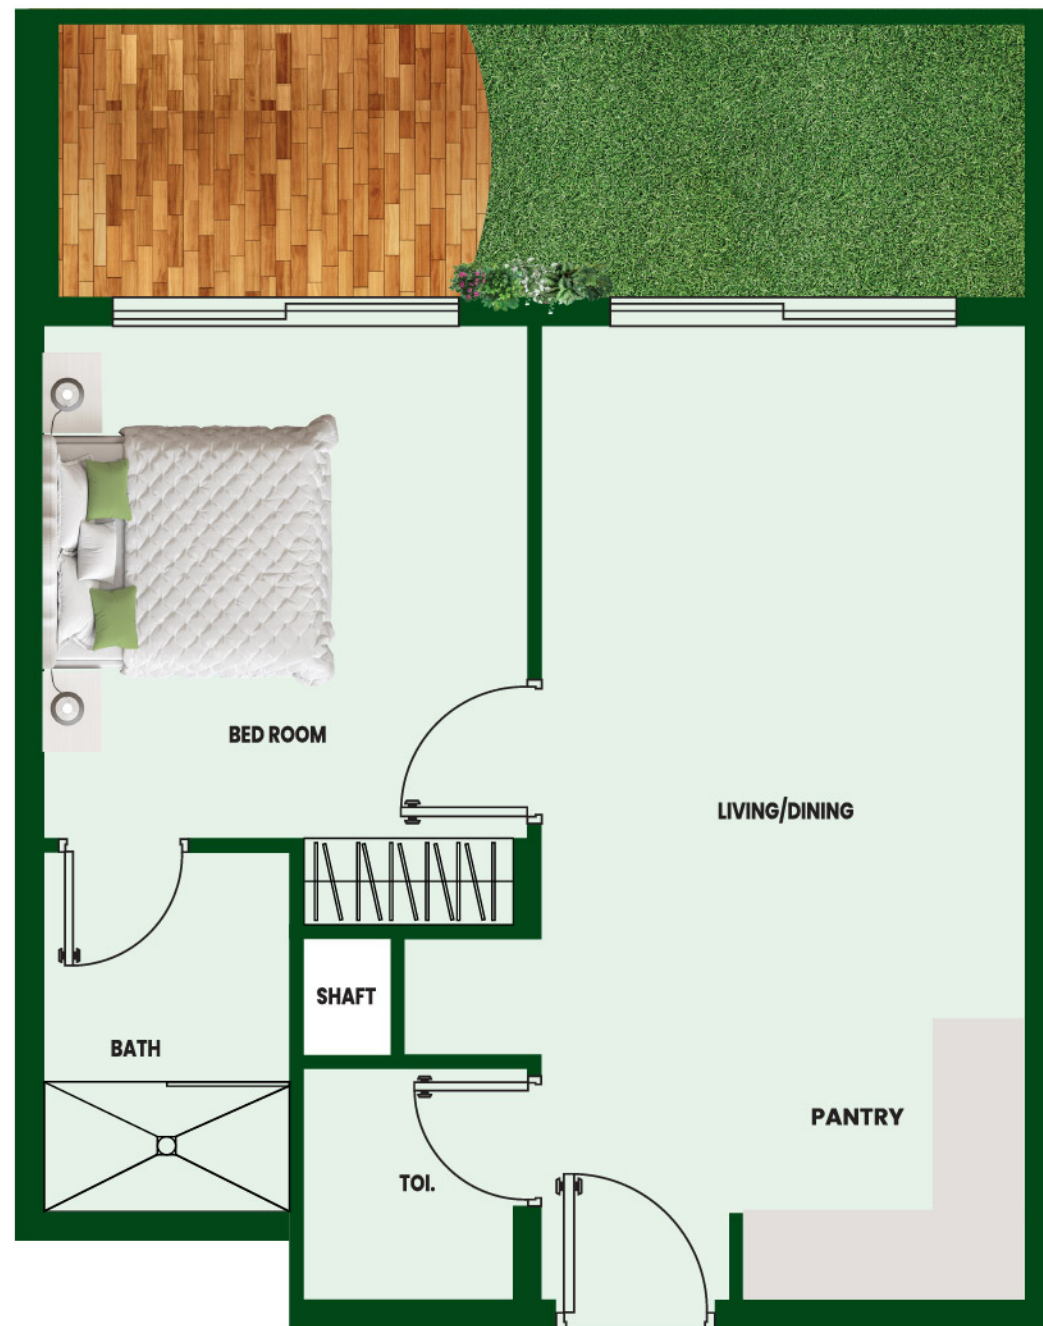

کمد های دیواری
با طراحی اختصاصی

تجهیزات آشپزخانه
با برند پریمیوم

حمام مستر

تراس سبز

بالکن بزرگ
با طراحی اختصاصی

واحد یک خوابه سلامت محور

• Unit Size 608 - 784 Sq. Ft. •

اتاق مستر لوکس