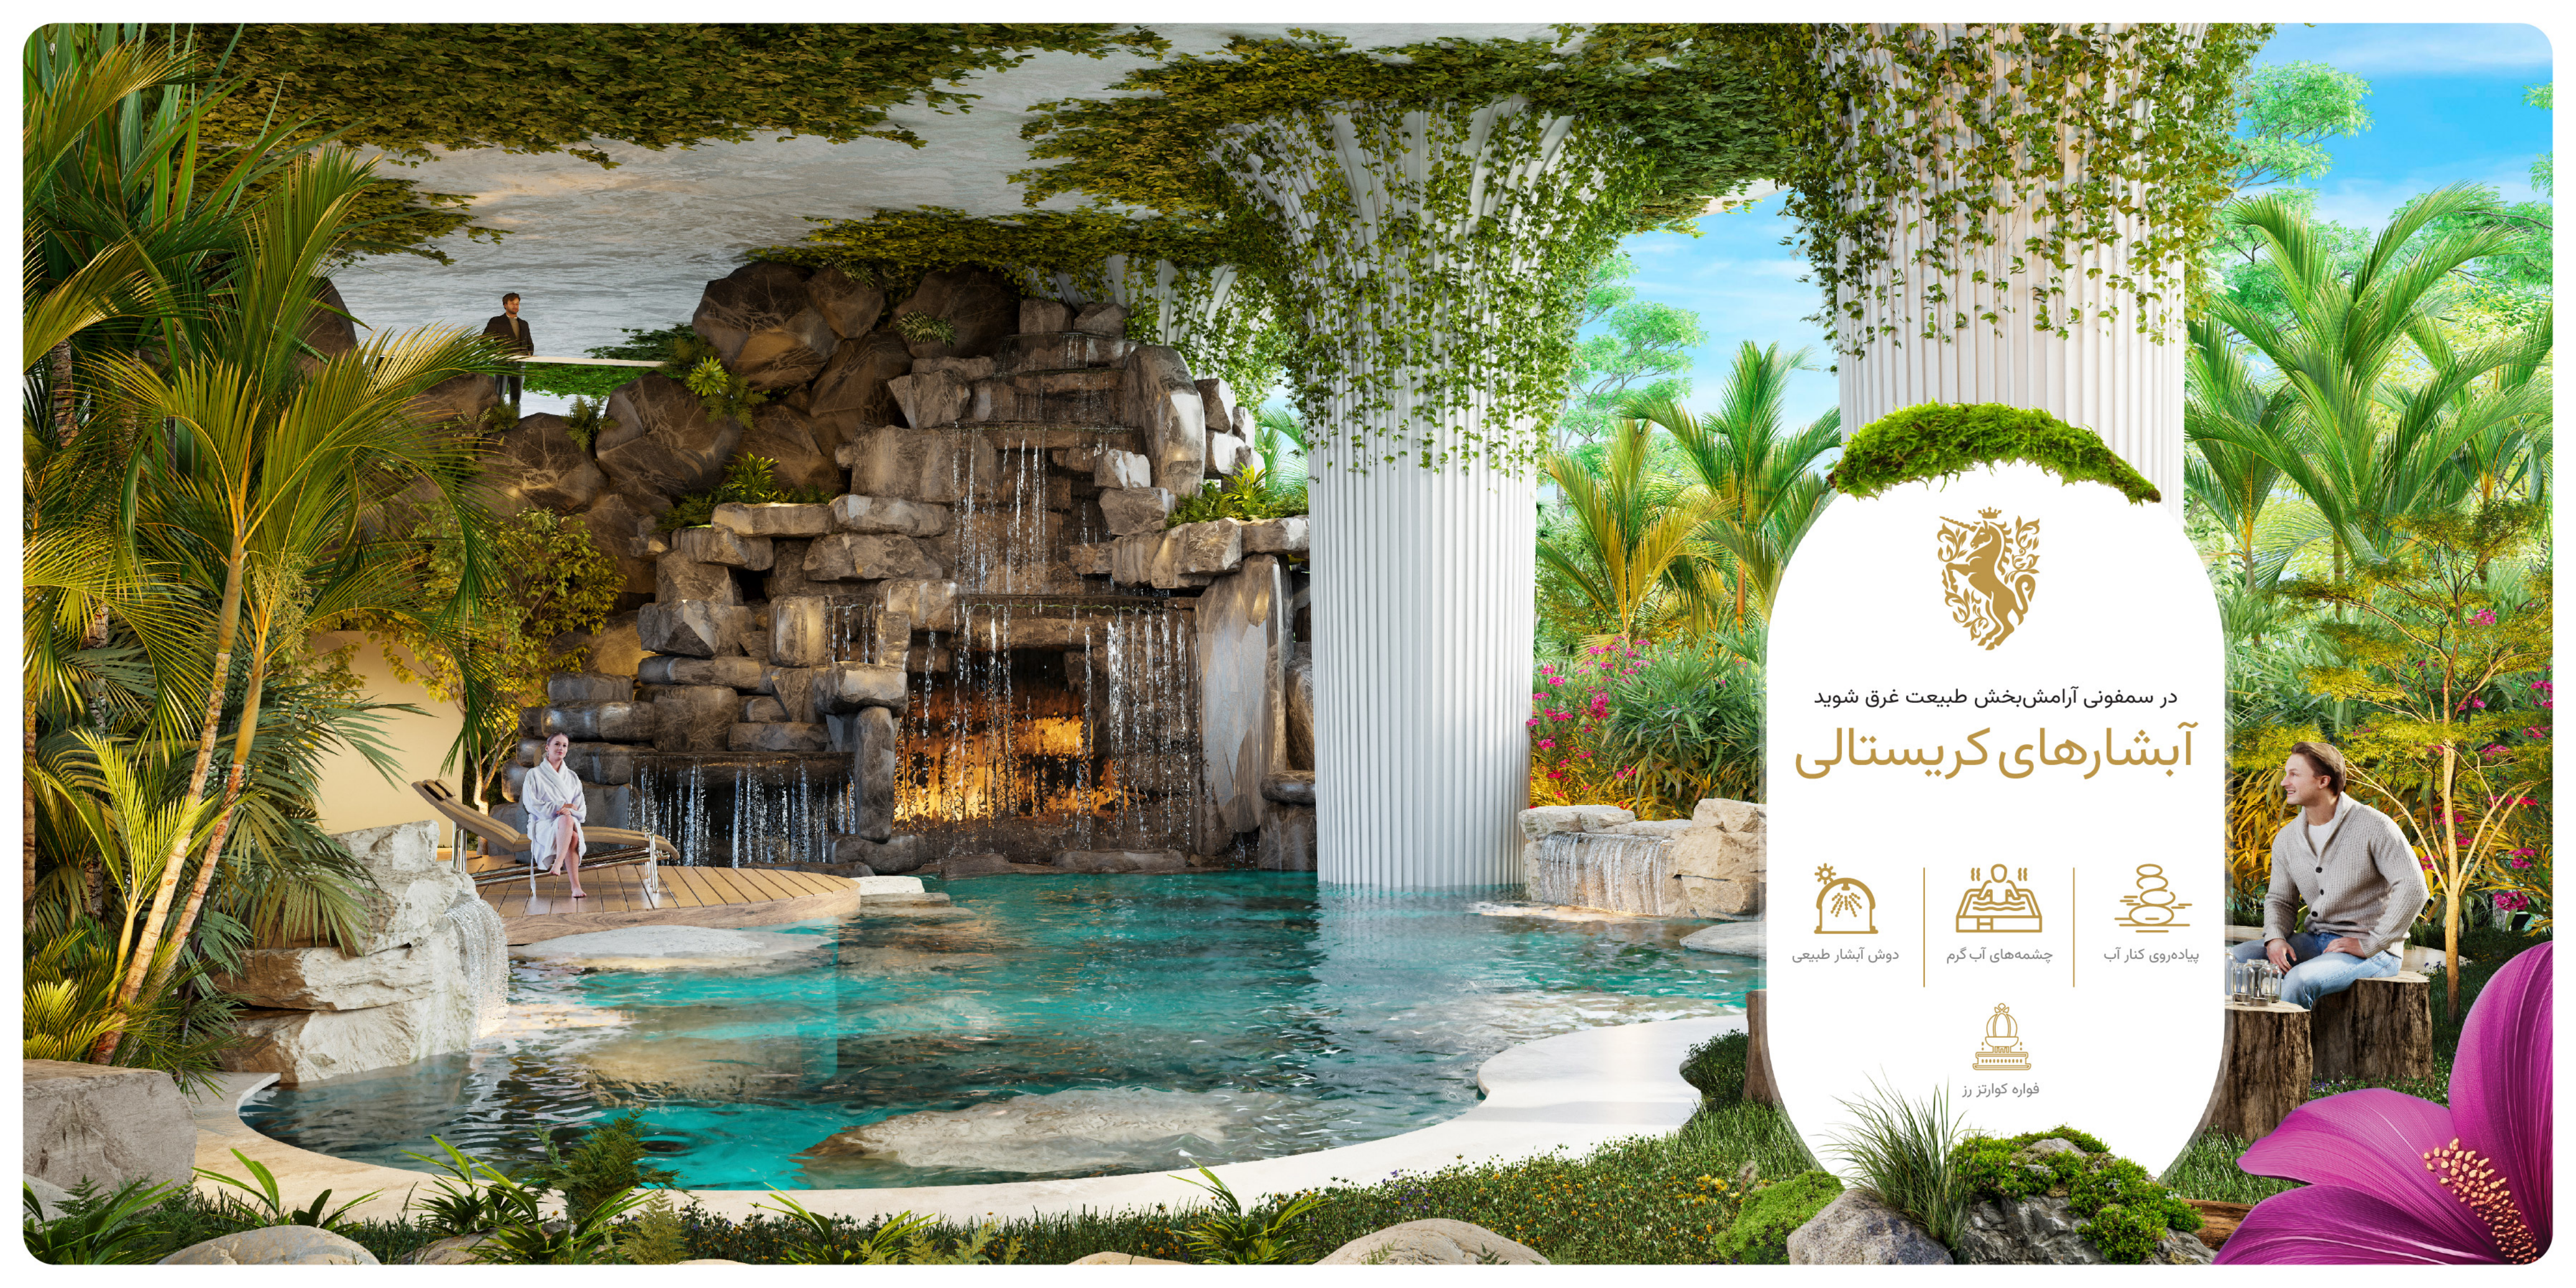

در سمفونی آرامش بخش طبیعت غرق شوید
آبشارهای کریستالی

دوش آبشار طبیعی

چشمه های آب گرم

پیاده روی کنار آب

فواره کوارتز رز