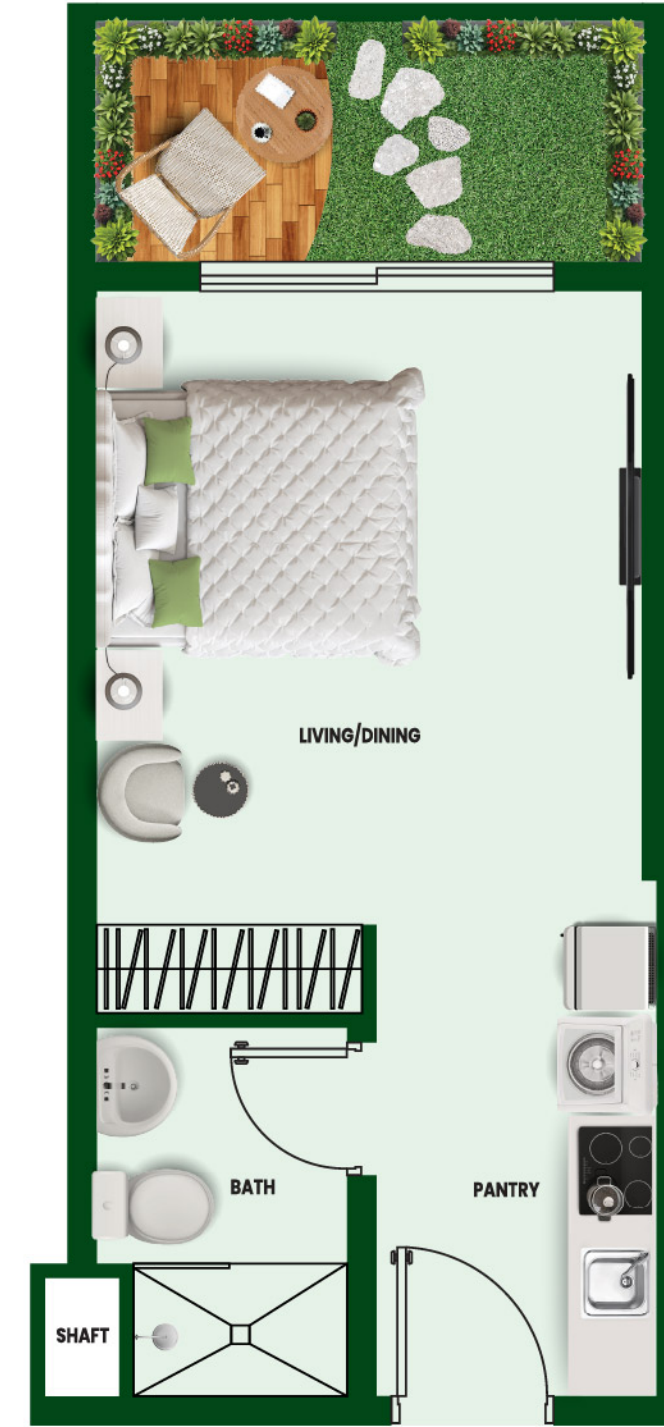

طراحی بیوفیلیک
با تراس های سبز

استخرهای آسمانی
برای آرامش مطلق

چشم اندازهای بی نهایت
از آسمان دبی

استودیو سلامت محور

واحد های مسکونی سلامت محور

پلان واحد

Unit Size 398 - 452 Sq. Ft.

آشپزخانه کاملاً
مجهز

کمد های دیواری
با طراحی اختصاصی

تجهیزات آشپزخانه
با برند پریمیوم

حمام مستر

تراس سبز

بالکن بزرگ
با طراحی اختصاصی

واحد یک خوابه سلامت محور

• Unit Size 608 - 784 Sq. Ft. •

اتاق مستر لوکس