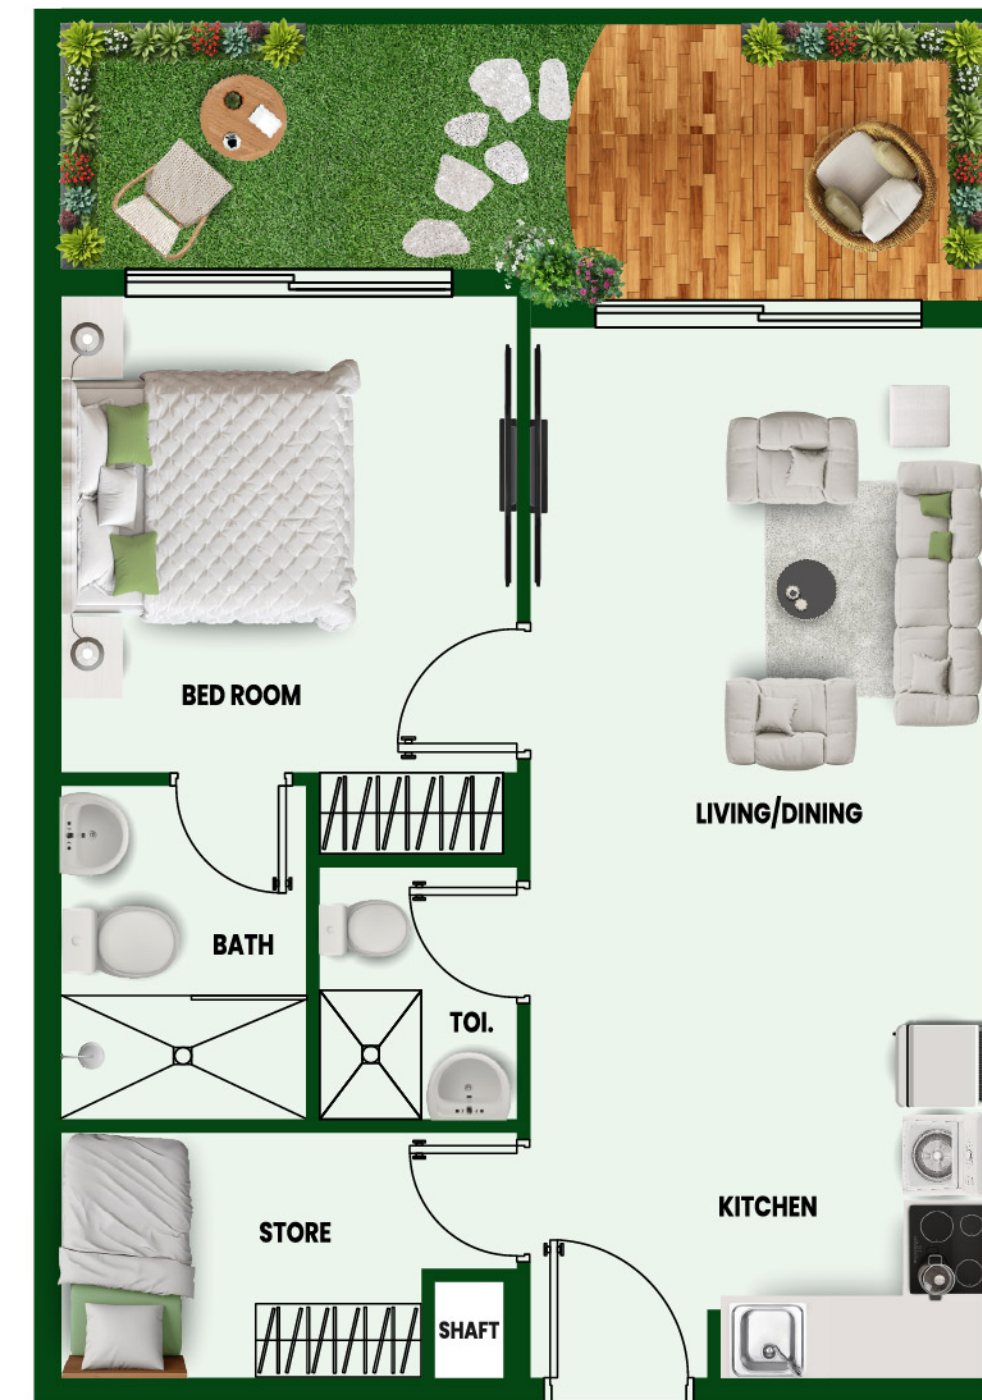

کمد های دیواری
با طراحی اختصاصی

تجهیزات آشپزخانه
با برند پریمیوم

حمام مستر

تراس سبز

بالکن بزرگ
با طراحی اختصاصی

واحد یک خوابه سلامت محور

• Unit Size 608 - 784 Sq. Ft. •

اتاق مستر لوکس

• Unit Size 737 - 808 Sq. Ft. •

خواب مستر لوکس

کمد با طراحی اختصاصی

سرویس بهداشتی مهمان

فضای چندمنظوره سرویس بهداشتی / لاندری

لوازم آشپزخانه برند پریمیوم

لوازم آشپزخانه برند پریمیوم

تراس سبز

بالکن بزرگ با طراحی اختصاصی

فینیشینگ های اروپایی

واحد دو خوابه سلامت محور

• Unit Size 1057 - 1262 Sq. Ft. •

۲ خواب مستر
لوکس

کمد با طراحی
اختصاصی

سرویس بهداشتی
مهمان

لوازم آشپزخانه
برند پریمیوم